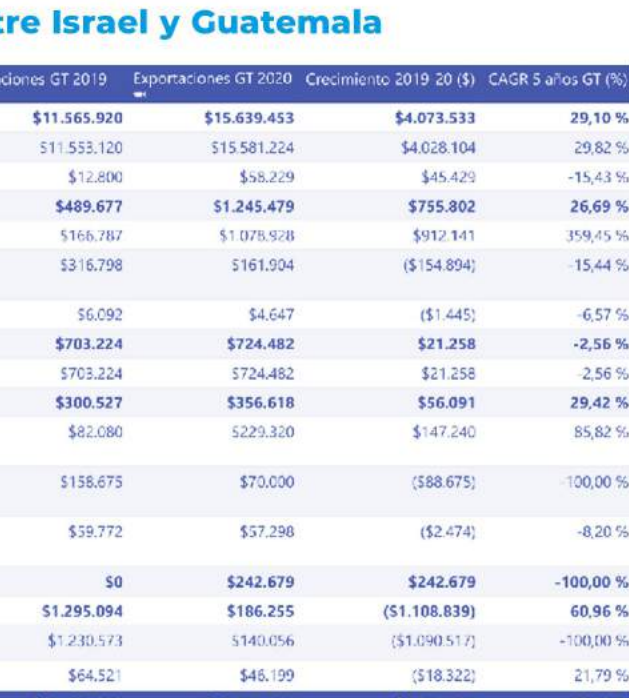

CONOZCA MÁS